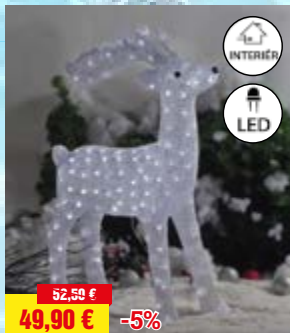

25,90 €

STROM - ČEREŠŇA
Výška 150 cm, 5m kábel, biela
192 LED, adaptér 230V (v balení)
8090258

11,90 €

DEKORÁCIA - STROMČEK
18x30 cm
60 LED, 3xAA (nie sú v balení)
2171347

11,99 €
9,90 € -10%

DEKORÁCIA - SANTA, časovač
24x21x24 cm, akryl, studená biela
30 LED, 3xAAA (nie sú v balení)
8090243